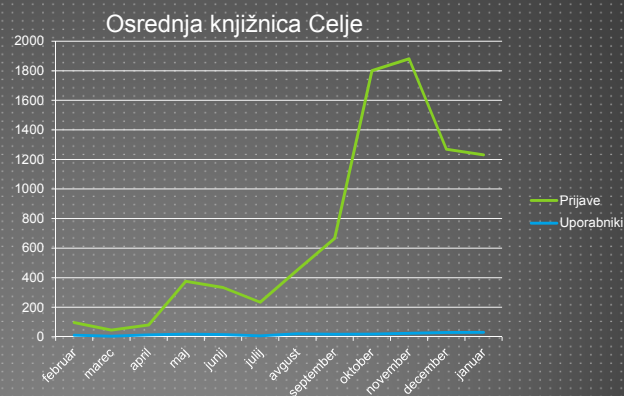

Splošno o Libroam

Trenutno stanje

IZUM, 6. april 2011

SPLOŠNO

- ▶ Trenutno stanje
 - ▶ internet
 - ▶ gostovanje
 - ▶ pogoji pristopa
 - ▶ potek postavitve
 - ▶ nadzor za pomoč
 - ▶ skrbništvo

Host	Status	Services
Libroam_Celje	UP	1 OK
Libroam_Koper	UP	1 OK
Libroam_Krsko	UP	1 OK
Libroam_MKL_Ljubljana	UP	1 OK
Libroam_Maribor	UP	1 OK
Libroam_Murska_Sobota	UP	1 OK
Libroam_NUK	UP	1 OK
Libroam_Ptuj	UP	1 OK
Libroam_Slovenska_Bistrica	UP	1 OK

Splošno o Libroam

Trenutno stanje

IZUM, 6. april 2011

SPLOŠNO

- ▶ Statistika prijav: primeri za leto 2010
 - ▶ Ptuj
 - ▶ Celje
 - ▶ MKL
 - ▶ IZUM

Splošno o Libroam

Statistika prijav Ptuj

IZUM, 6. april 2011

SPLOŠNO

- ▶ Statistika prijav:
primeri za leto
2010

- ▶ Ptuj
- ▶ **Celje**
- ▶ MKL
- ▶ IZUM

Splošno o Libroam

Statistika prijav Celje

IZUM, 6. april 2011

SPLOŠNO

- ▶ Statistika prijav:
primeri za leto
2010

- ▶ Ptuj
- ▶ Celje
- ▶ **MKL**
- ▶ IZUM

Splošno o Libroam

Statistika prijav MKL

IZUM, 6. april 2011

SPLOŠNO

- ▶ Statistika prijav: primeri za leto 2010

- ▶ Ptuj
- ▶ Celje
- ▶ MKL
- ▶ **IZUM**

Splošno o Libroam