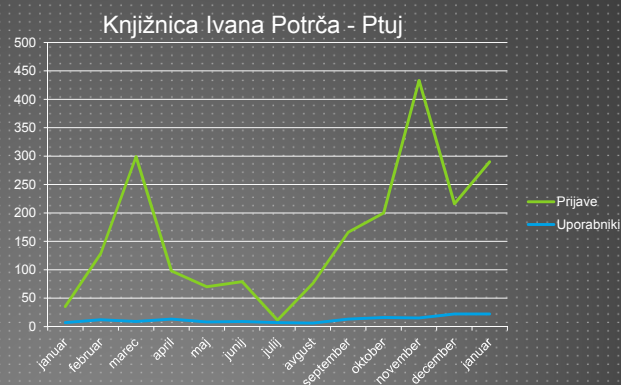

Splošno o Libroam

Trenutno stanje

IZUM, 6. april 2011

SPLOŠNO

- ▶ Trenutno stanje
 - ▶ internet
 - ▶ gostovanje
 - ▶ pogoji pristopa
 - ▶ potek postavitve
 - ▶ nadzor za pomoč
 - ▶ skrbništvo

Host	Status	Services
Libroam_Celje	UP	1 OK
Libroam_Koper	UP	1 OK
Libroam_Krsko	UP	1 OK
Libroam_MKL_Ljubljana	UP	1 OK
Libroam_Maribor	UP	1 OK
Libroam_Murska_Sobota	UP	1 OK
Libroam_NUK	UP	1 OK
Libroam_Ptuj	UP	1 OK
Libroam_Slovenska_Bistrica	UP	1 OK

Splošno o Libroam

Trenutno stanje

IZUM, 6. april 2011

SPLOŠNO

- ▶ Statistika prijav: primeri za leto 2010
 - ▶ Ptuj
 - ▶ Celje
 - ▶ MKL
 - ▶ IZUM

Splošno o Libroam

Statistika prijav Ptuj

IZUM, 6. april 2011

SPLOŠNO

- ▶ Statistika prijav:
primeri za leto
2010

- ▶ Ptuj
- ▶ **Celje**
- ▶ MKL
- ▶ IZUM

Splošno o Libroam

Statistika prijav Celje

IZUM, 6. april 2011

SPLOŠNO

- ▶ Statistika prijav:
primeri za leto
2010