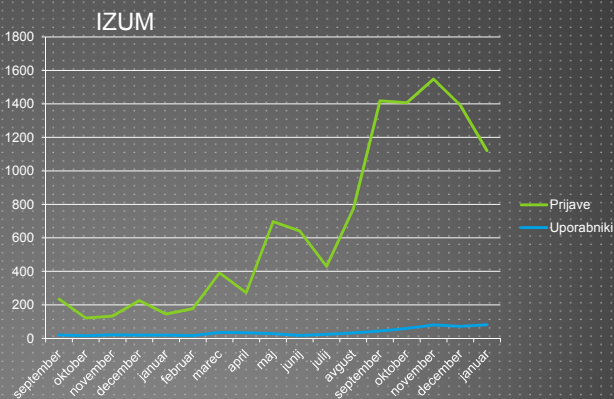

Splošno o Libroam

Trenutno stanje

IZUM, 6. april 2011

SPLOŠNO

- ▶ Statistika prijav: primeri za leto 2010
 - ▶ Ptuj
 - ▶ Celje
 - ▶ MKL
 - ▶ IZUM

Splošno o Libroam

Statistika prijav Ptuj

IZUM, 6. april 2011

SPLOŠNO

- ▶ Statistika prijav:
primeri za leto
2010

- ▶ Ptuj
- ▶ **Celje**
- ▶ MKL
- ▶ IZUM

Splošno o Libroam

Statistika prijav Celje

IZUM, 6. april 2011

SPLOŠNO

- ▶ Statistika prijav:
primeri za leto
2010

- ▶ Ptuj
- ▶ Celje
- ▶ **MKL**
- ▶ IZUM

Splošno o Libroam

Statistika prijav MKL

IZUM, 6. april 2011

SPLOŠNO

- ▶ Statistika prijav: primeri za leto 2010

- ▶ Ptuj
- ▶ Celje
- ▶ MKL
- ▶ **IZUM**

Splošno o Libroam

Statistika prijav IZUM

IZUM, 6. april 2011

SPLOŠNO

- ▶ Smer razvoja

- ▶ Avtentikacija
- ▶ AAI federacija

Splošno o Libroam

Trenutno stanje

IZUM, 6. april 2011