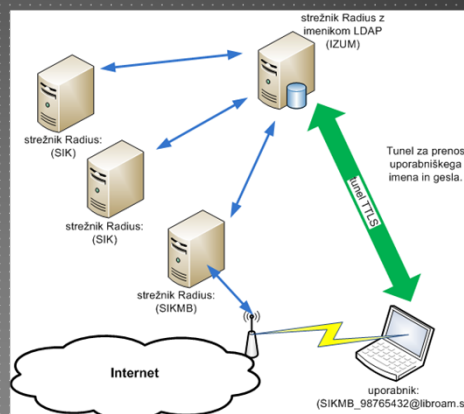

Statistika prijav IZUM

IZUM, 6. april 2011

SPLOŠNO

- ▶ Smer razvoja

- ▶ Avtentikacija
- ▶ AAI federacija

Splošno o Libroam

Trenutno stanje

IZUM, 6. april 2011

TEHNIČNO

- Način povezovanja v Libroam
 - Centralni radius strežnik
 - Radius strežnik v knjižnici
- Enotna baza uporabnikov
 - Centralni LDAP imenik

Tehnično o Libroam

Struktura omrežja Libroam

IZUM, 6. april 2011

TEHNIČNO

- Potrebna oprema:
 - Dostopovne točke (*angl. Access Point*)
 - Strežnik z ustrežno:
 - Strojno opremo (npr.: CPU 2x4 Intel® 2,27GHz, 127GB HDD, 4GB RAM)
 - Programsko opremo (Linux, OpenLDAP, RADIUS, MySQL, DHCP)
- Dodatna oprema:
 - Stikalo L3 - preko njega se dostopovne točke povežejo na lokalno omrežje, poskrbljeno je za ločevanje prometa
 - Stikalo L2 (802.1q) - med dostopovno točko in L3