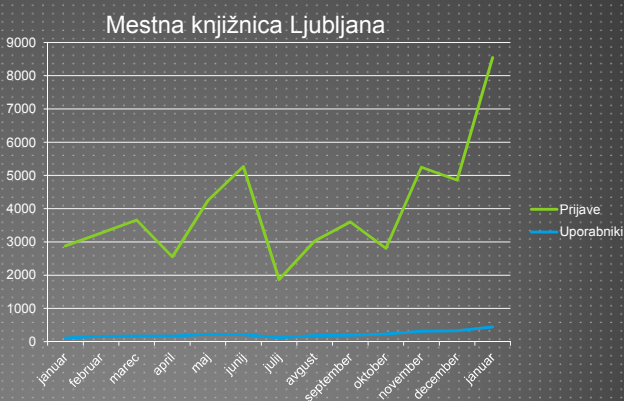

Splošno o Libroam

Trenutno stanje

IZUM, 6. april 2011

SPLOŠNO

- ▶ Statistika prijav: primeri za leto 2010
 - ▶ Ptuj
 - ▶ Celje
 - ▶ MKL
 - ▶ IZUM

Splošno o Libroam

Statistika prijav Ptuj

IZUM, 6. april 2011

SPLOŠNO

- ▶ Statistika prijav:
primeri za leto
2010

- ▶ Ptuj
- ▶ **Celje**
- ▶ MKL
- ▶ IZUM

Splošno o Libroam

Statistika prijav Celje

IZUM, 6. april 2011

SPLOŠNO

- ▶ Statistika prijav:
primeri za leto
2010

- ▶ Ptuj
- ▶ Celje
- ▶ **MKL**
- ▶ IZUM

Splošno o Libroam

Statistika prijav MKL

IZUM, 6. april 2011

SPLOŠNO

- ▶ Statistika prijav: primeri za leto 2010

- ▶ Ptuj
- ▶ Celje
- ▶ MKL
- ▶ **IZUM**

Splošno o Libroam

Statistika prijav IZUM

IZUM, 6. april 2011

SPLOŠNO

- ▶ Smer razvoja

- ▶ Avtentikacija
- ▶ AAI federacija

Splošno o Libroam

Trenutno stanje

IZUM, 6. april 2011