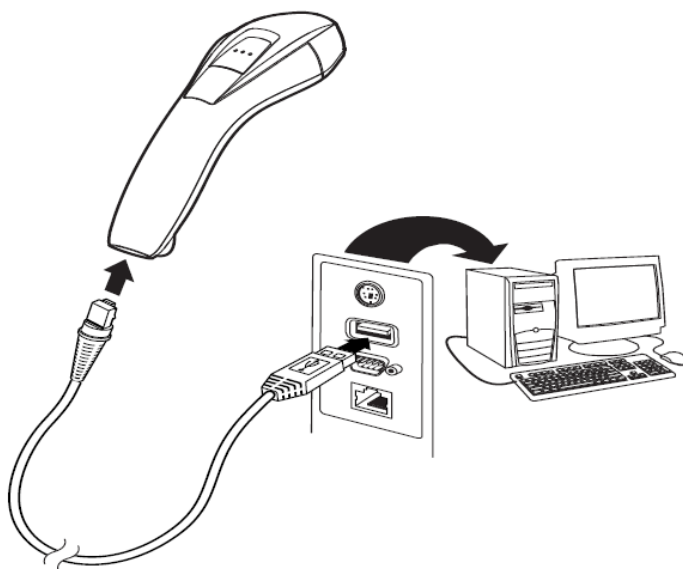

1 Uvod

Dokument navaja potrebno konfiguracijo in način priključitve čitalnika črtnih kod za uporabo v sistemu COBISS.

2 Uporaba čitalnika Honeywell Voyager 1200G

Čitalnik Voyager 1200G v sistemu COBISS uporabimo kot podaljšek tipkovnice (Slika 1 in Slika 2). Za priklop čitalnika na računalnik potrebujemo ustrezen kabel.

Slika 1: Čitalnik Voyager 1200G v stojalu

Slika 2: Priključitev čitalnika

Za odklop kabla iz čitalnika je potrebno v manjšo luknjo na spodnji strani potisniti koničast predmet (npr. sponko - Slika 3).

Slika 3: Spodnji del ročaja čitalnika.

3 Diagram in način branja, tehnični podatki

Ko je čitalec v stojalu, sam zazna predmet, ki mu ga pokažemo in vklopi laser. Ko čitalnik držimo v roki, je za to potreben pritisk gumba. Glede na kodo mora biti laser postavljen, kot kaže Slika 4.